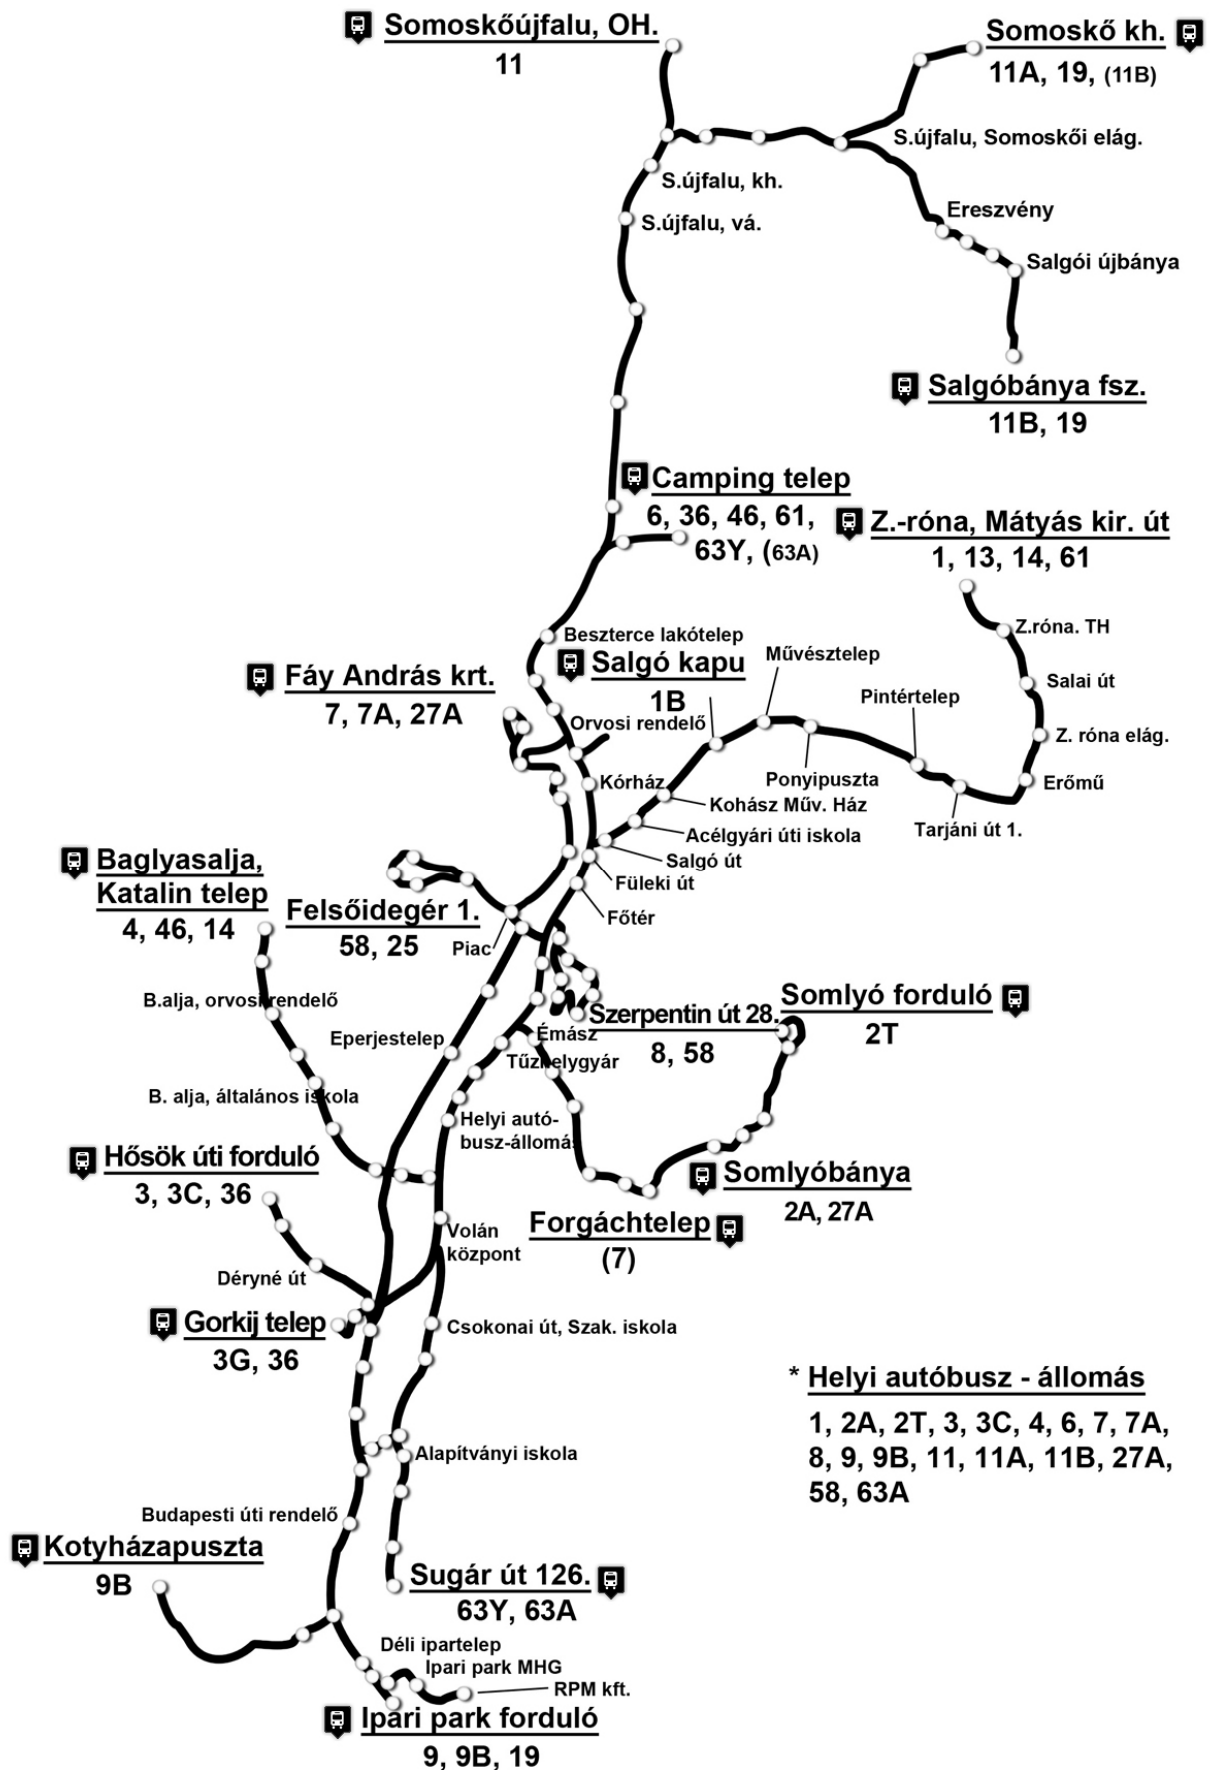

SALGÓTARJÁN HELYI JÁRAT HÁLÓZATI TÉRKÉPE

* Helyi autóbusz - állomás

1, 2A, 2T, 3, 3C, 4, 6, 7, 7A, 8, 9, 9B, 11, 11A, 11B, 27A, 58, 63A